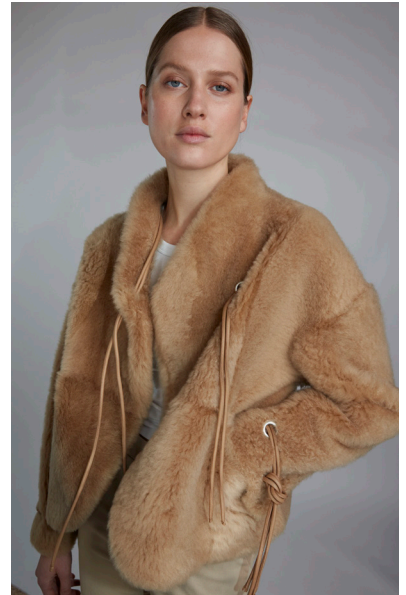

52322 JONATHA • Merinillo Curly • 632 French Roast • 825 € Alp Merino • 755 €

52323 JASLYN • Merinillo Straight Hair • 47 Baritone Blue • 815 € Alp Merino • 765 €

52324 JULIETTA • Jacket 100% cotton / Vest Lacon Teddy • Jacket 72 Beige / Vest 706 Sofia • 1.040 €

52325 JONATTA • Corderico • 58 Dark Cheddar • 1.090 € Alp Merino • 920 €

52326 JAA • Lacon Cashmere • 37 Iced Coffee • 935 € Alp Merino • 830 €

52327 JORDAN • Merinillo Straight Hair • 37 Iced Coffee • 875 € Alp Merino • 810 €