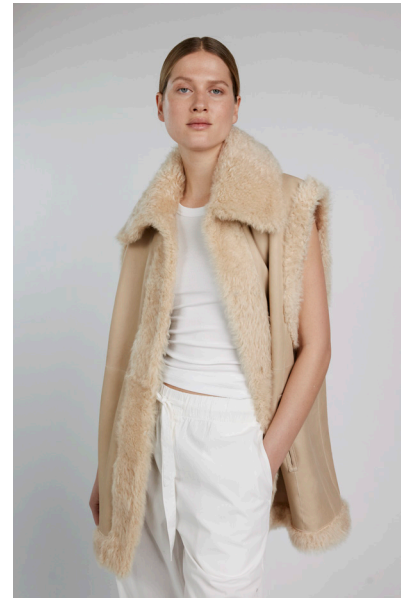

5642 SILENE • Merinillo Straight Hair • 630 Oyster • 640 € Alp Merino • 585 €

5644 VALLE • Lacon Teddy • 706 Sofia • 820 € Alp Merino • 750 €

7185 JOLE • Female Mink • 76 Palomino • 3.000 €

7186 VALERY • Female Mink • 21 Pearl • 1.640 €