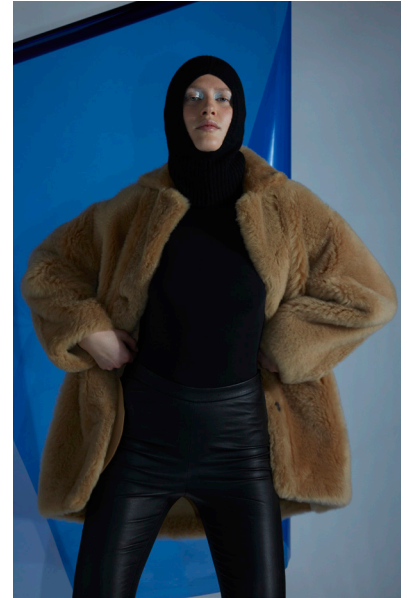

52313 JOIE • Merinillo Straight Hair  
Brisa • 10 Black • 1.085 € Alp Merino •  
880 €

52314 JEAN • Corderico • 226 White Sand  
• 800 € Alp Merino • 675 €

52315 JUSTEENE • Lacon Straight Hair • 706 Sofia • 905 € Alp Merino • 790 €

52316 SABY • Karakul • 154 Capers • 855 € Alp Merino • 805 €

52317 JOYCELIN • Lacon Cashmere • 37 Iced Coffee • 1.130 € Alp Merino • 945 €

52318 SALIJA • Lacon Teddy • 553 Peach Beige • 855 € Alp Merino • 725 €