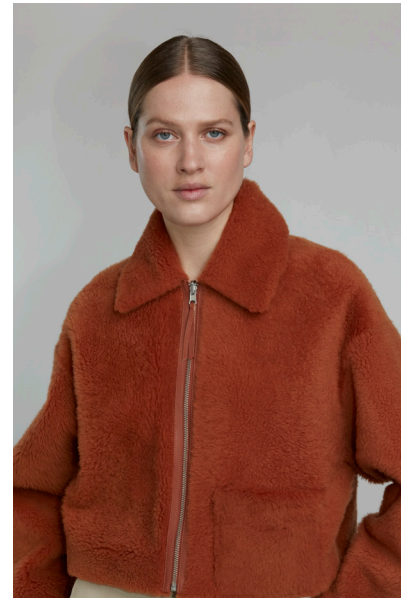

52320 JENAVA • Corderico • 58 Dark Cheddar • 795 € Alp Merino • 665 €