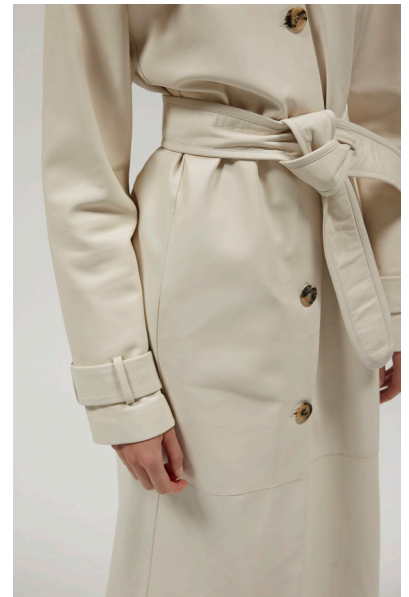

188 ANEMONE • DPE-884 • HLS • 216 Bone White • 110 EUR