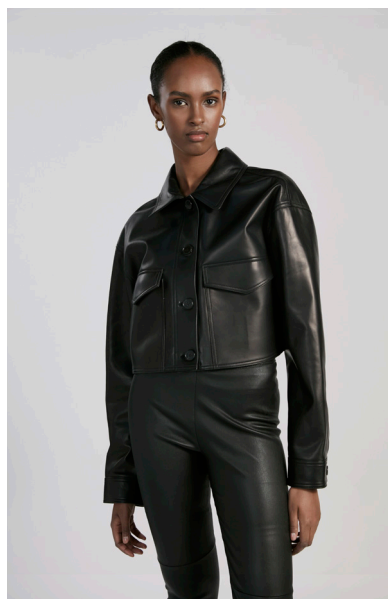

12504 JOANNE • DPE-568 • HLS • 10
Black • 470 €