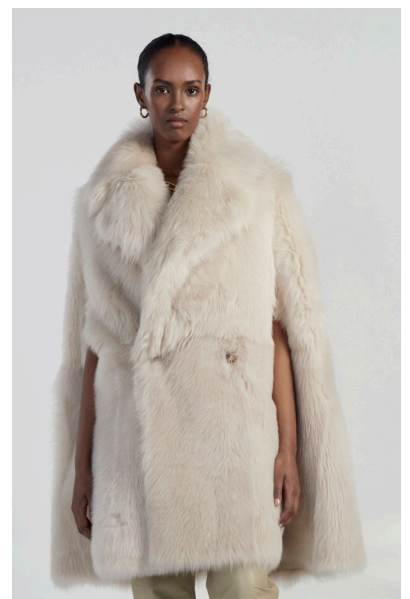

5633 VERITY • KT-1610/KM-1402 • Toscana Straight Hair • 24 Cream • 1.250 €