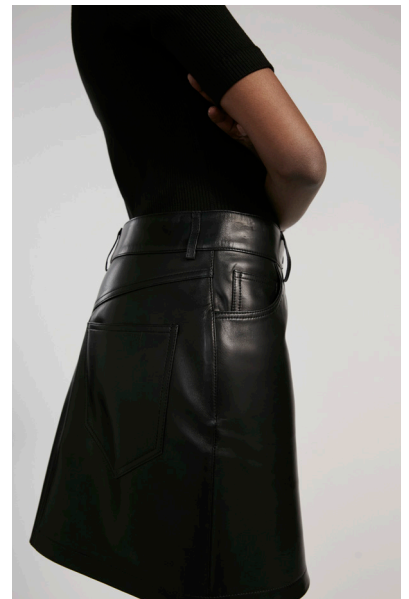

13501 LEA • Ela Lamb Grass • 17 Army • 400 € Ela Lamb Black • 455 € Ela Lamb Color • 500 €

14405 NANNA • DPE-568 • HLS • 10 Black • 390 €

14406 NIKOLINE • DPE-891 • Glove Matt Nappa • 624 Classic Beige • 475 €