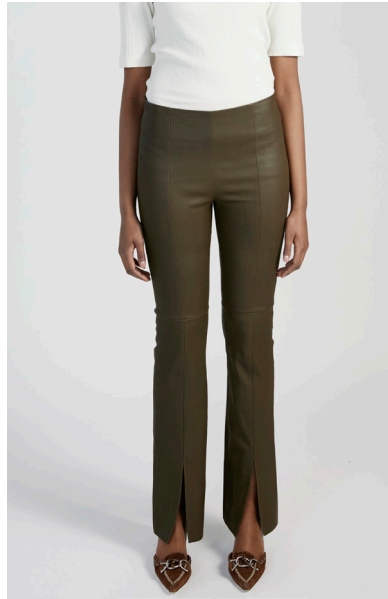

13498 LILYAN • Ela Lamb • 15 Loden • 480 € Ela suede/Grass • 385 € Ela Lamb Black • 440 €