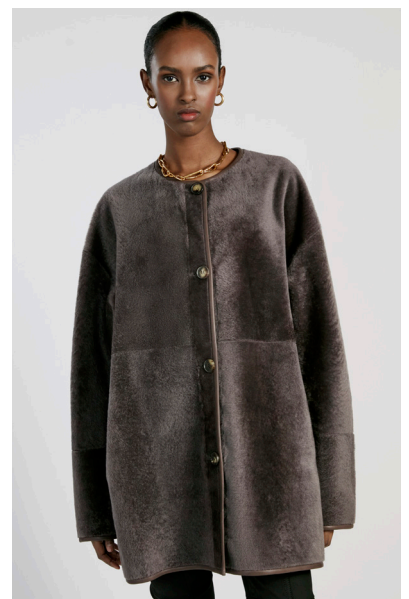

52294 JAEL • KM-1716/DMS-209 • Lacon Short Hair/ Light Naparta • 622 Palm/626 Bison • 895 €