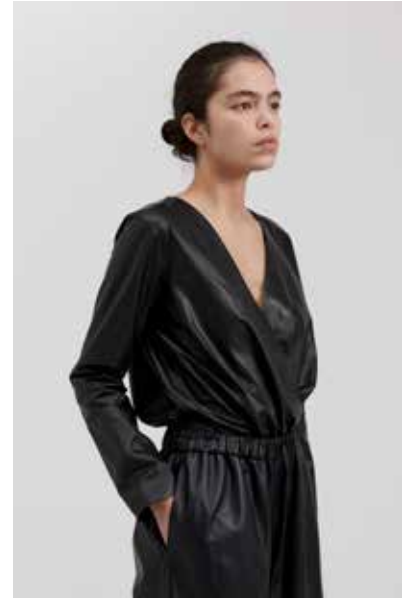

14422 NOEL • Baby Lacon • Baby Lacon •
KF-0048 • 800€ • Dragon 460€

14423 NICO • Lamb Nappa Dragon •
Black • KF-0001 • 540€

14424 NOAH • Lamb Nappa Dragon • Black • KF-0001 • 440€

15777 BRAM • Feather Plonge Lamb • Black • KF-0067 • 435€

15778 BAZ • Feather Plonge Lamb • Black • KF-0067 • 570€

16004 JASPER • Lacon Curly / Polyamide • White/Dijon / Black • KF-0086/KF-0084 • 710€

16006 VIGGO • Lacon Curly / Polyamide • White/Dijon / Black • KF-0086/KF-0084 • 520€