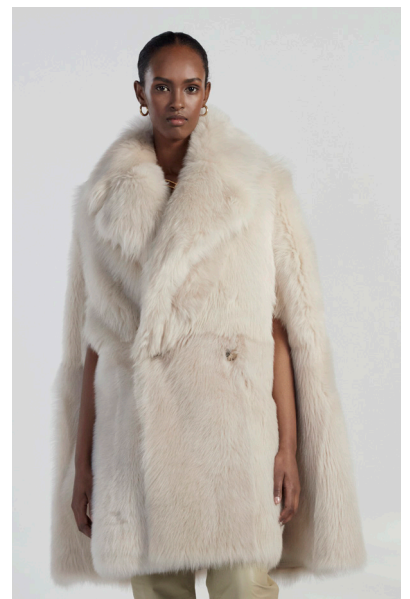

5628 VERNA • KT-1603 • Toscana Curly • 627 Hummus • 710 €

5629 VELVA • KM-1311 • Corderico • 623 Burnt Caramel • 725 €

5630 SOL • KM-1719 • Lacon Curly • 624 Classic Beige • 755 €

5631 SEATTLE • KM-1312 • Baby Merino Straight Hair • 222 White/Classic Beige
• 725 €