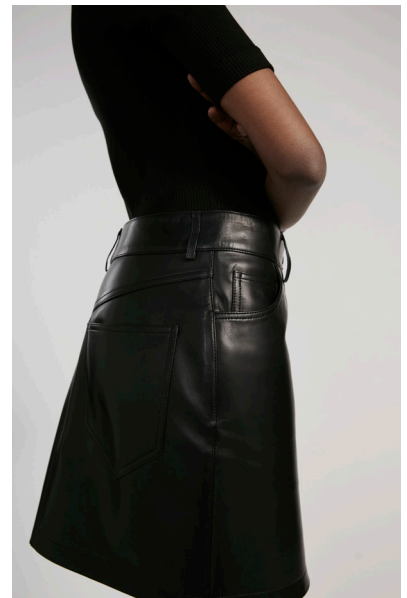

14405 NANNA • DPE-568 • HLS • 10 Black • 390 €