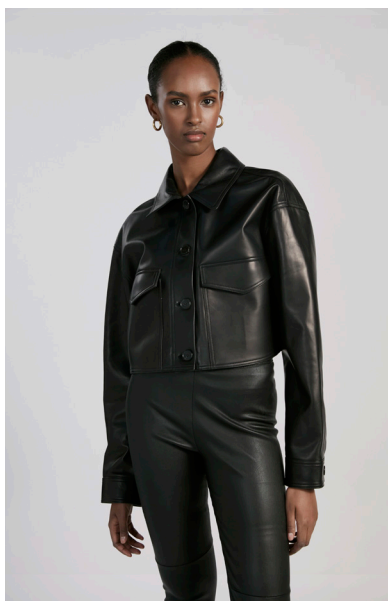

COLLECTION OVERVIEW

7176 JENETT • Male Mink Colored • 623
Burnt Caramel • 1.525 €

7178 JACLIN • Male Mink Natural • 629
Dawn • 2.520 €

7179 CARLEY • Male Mink Natural • 629
Dawn • 2.985 €

12500 SOPHIE • DPE-892 • Glove Matt
Nappa • 17 Army • 650 €

12501 VIN • DPE-892/KM-1718 • Glove
Matt Nappa/Lacon Curly • 17 Army/24
Cream • 1.010 €

12502 JOICY • DPE-891 • Glove Matt
Nappa • 624 Classic Beige • 630 €

12503 SEATTLE • DMP-207 • Light Napar-
ta • 19 Shadow Green • 530 €