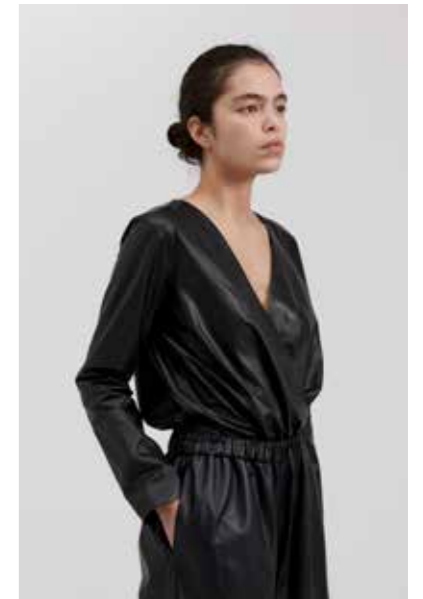

14422 NOEL • Baby Lacon • Baby Lacon • KF-0048 • 800€ • Dragon 460€

14423 NICO • Lamb Nappa Dragon • Black • KF-0001 • 540€

14424 NOAH • Lamb Nappa Dragon • Black • KF-0001 • 440€

15777 BRAM • Feather Plonge Lamb • Black • KF-0067 • 435€

15778 BAZ • Feather Plonge Lamb • Black • KF-0067 • 570€

16004 JASPER • Lacon Curly / Polyamide • White/Dijon / Black • KF-0086/KF-0084 • 710€

16006 VIGGO • Lacon Curly / Polyamide • White/Dijon / Black • KF-0086/KF-0084 • 520€