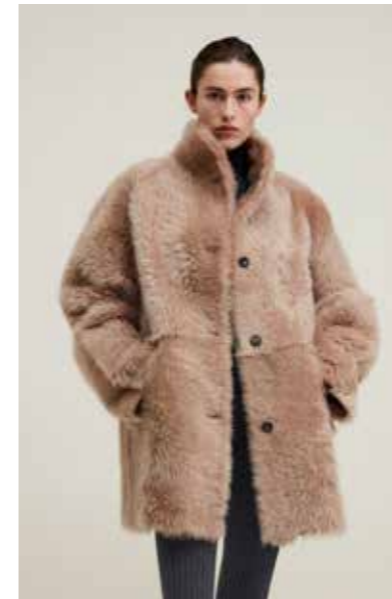

52359 JAMES • Lacon Teddy • Richie • KF-0039 • 1.270€ • S 925€ • M 1.045€