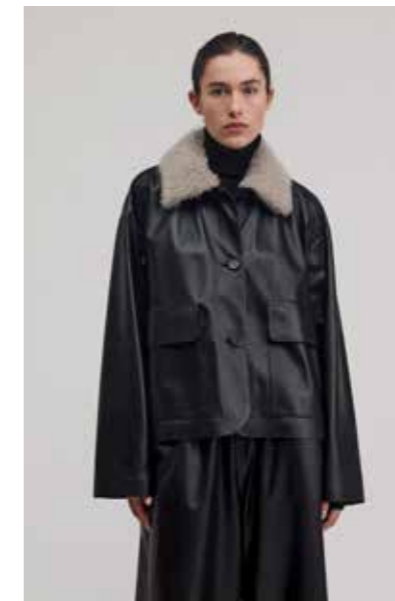

UTZON

AW 2024

COLLECTION OVERVIEW

M: Merinillo • S: Merinillo Sustainable • K: Karakul • M Carino: Merinillo Carino

12538 JAMAZ • Feather Plonge Lamb light padded/ Polyamide • Black • KF-0067/KF-0084 • 695€ • B Plonge 620€

12539 COI • Feather Plonge Lamb light padded/ Polyamide • Black • KF-0067/ KF-0084 • 875€

12541 TOM • Lamb Nappa Dragon • Black • KF-0001 • 435€

12542 JOEL • Lamb • Silver • KF-0077 • 570€ • Dragon 570€